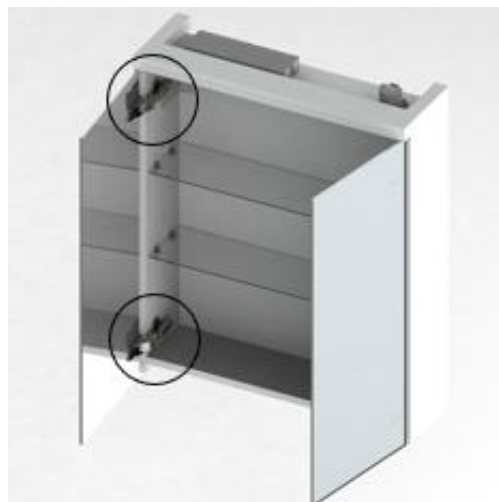

## MARBODAL ERSÄTTER SPEGELLUCKOR

Marbodal ersätter **spgelluckor** till badrumsskåpet BAD, se bild →

- Ersättningen gäller spgelluckor som levererats mellan 2019-08-12 till 2022-09-05
- Det berör nedan artikelnummer:

## FARA

- Limmet mellan gångjärn och spegel är fukt känsligt. Spegelluckorna riskerar att trilla ner.