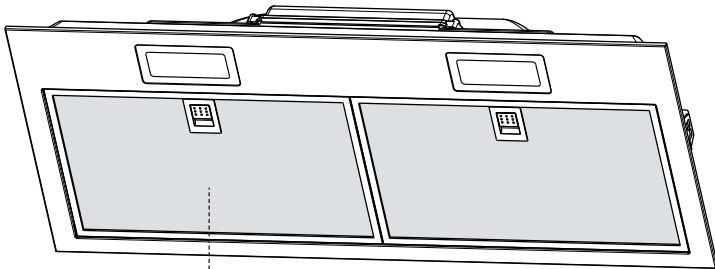

- EN** The hood must be installed inside a unit, so that the plastic casing around the hood cannot be reached when installation is complete.
- NO** Kjøkkenviften må installeres i et kjøkkenskap, slik at kjøkkenviftens plastdeksel ikke kan nås etter avsluttet installasjon.
- DA** Emhætten skal monteres i et møbel, så dens plastindpakningen ikke længere kan nås efter installationen.
- SV** Köksflåkten ska installeras inuti ett köksskåp på ett sådant sätt att köksflåktens plasthölje inte är åtkomligt efter installationen.

G1
2x

G

O1
2x

L = 8x (A= 520mm)
L = 10x (A= 700mm)

3

A	520	700
L1	497	677

4

5a