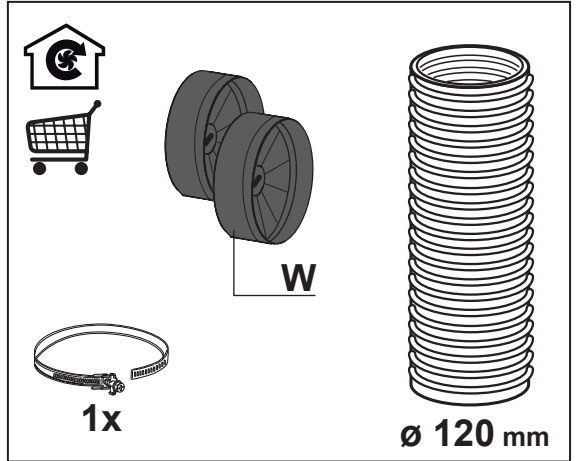

- EN** The hood must be installed inside a unit, so that the plastic casing around the hood cannot be reached when installation is complete.
- NO** Kjøkkenviften må installeres i et kjøkkenskap, slik at kjøkkenviftens plastdeksel ikke kan nås etter avsluttet installasjon.
- DA** Emhætten skal monteres i et møbel, så dens plastindpakningen ikke længere kan nås efter installationen.
- SV** Köksflåkten ska installeras inuti ett köksskåp på ett sådant sätt att köksflåktens plasthölje inte är åtkomligt efter installationen.

G1
2x

G

O1
2x

L = 8x (A= 520mm)
L = 10x (A= 700mm)

3

A	520	700
L1	497	677

4

5a