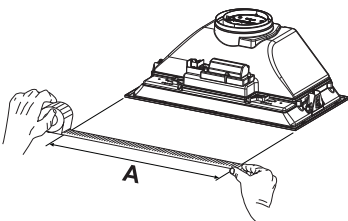

- EN** The hood must be installed inside a unit, so that the plastic casing around the hood cannot be reached when installation is complete.
- NO** Kjøkkenviften må installeres i et kjøkkenskap, slik at kjøkkenviftens plastdeksel ikke kan nås etter avsluttet installasjon.
- DA** Emhætten skal monteres i et møbel, så dens plastindpakningen ikke længere kan nås efter installationen.
- SV** Köksflåkten ska installeras inuti ett köksskåp på ett sådant sätt att köksflåktens plasthölje inte är åtkomligt efter installationen.

G1
2x

G

O1
2x

L = 8x (A= 520mm)
L = 10x (A= 700mm)

3

A	520	700
L1	497	677

4

5a