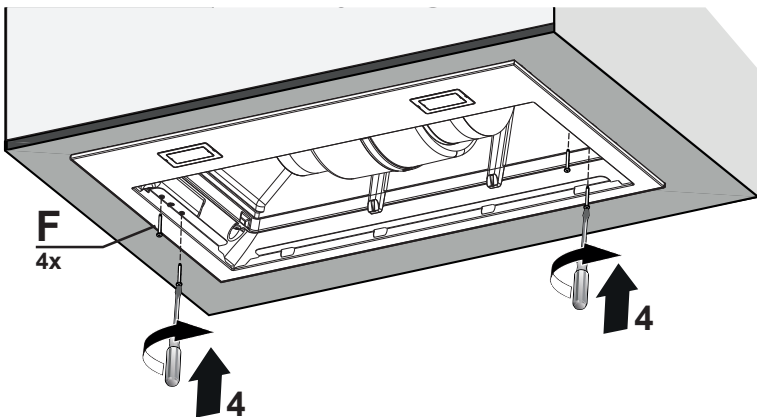

- EN** The hood must be installed inside a unit, so that the plastic casing around the hood cannot be reached when installation is complete.
- NO** Kjøkkenviften må installeres i et kjøkkenskap, slik at kjøkkenviftens plastdeksel ikke kan nås etter avsluttet installasjon.
- DA** Emhætten skal monteres i et møbel, så dens plastindpakningen ikke længere kan nås efter installationen.
- SV** Köksflåkten ska installeras inuti ett köksskåp på ett sådant sätt att köksflåktens plasthölje inte är åtkomligt efter installationen.

G1
2x

G

O1
2x

L = 8x (A= 520mm)
L = 10x (A= 700mm)

3

A	520	700
L1	497	677

4

5a