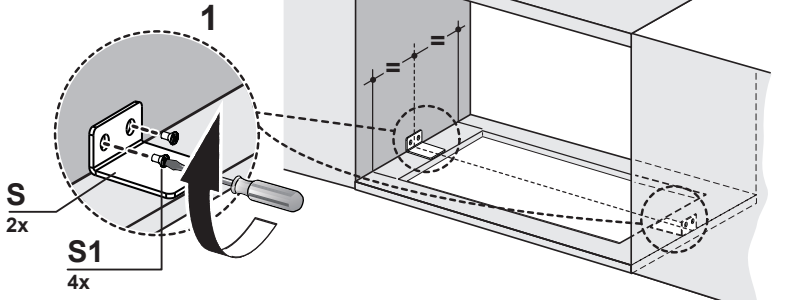

- EN** The hood must be installed inside a unit, so that the plastic casing around the hood cannot be reached when installation is complete.
- NO** Kjøkkenviften må installeres i et kjøkkenskap, slik at kjøkkenviftens plastdeksel ikke kan nås etter avsluttet installasjon.
- DA** Emhætten skal monteres i et møbel, så dens plastindpakningen ikke længere kan nås efter installationen.
- SV** Köksflåkten ska installeras inuti ett köksskåp på ett sådant sätt att köksflåktens plasthölje inte är åtkomligt efter installationen.

G1
2x

G

O1
2x

L = 8x (A= 520mm)
L = 10x (A= 700mm)

3

A	520	700
L1	497	677

4

5a