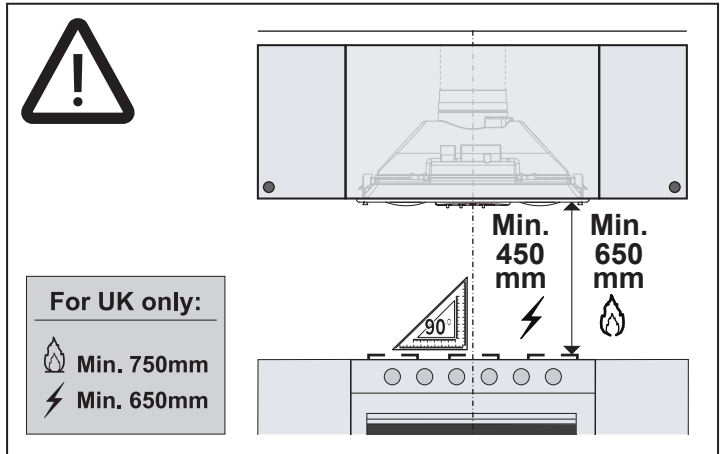

- EN** The hood must be installed inside a unit, so that the plastic casing around the hood cannot be reached when installation is complete.
- NO** Kjøkkenviften må installeres i et kjøkkenskap, slik at kjøkkenviftens plastdeksel ikke kan nås etter avsluttet installasjon.
- DA** Emhætten skal monteres i et møbel, så dens plastindpakningen ikke længere kan nås efter installationen.
- SV** Köksflåkten ska installeras inuti ett köksskåp på ett sådant sätt att köksflåktens plasthölje inte är åtkomligt efter installationen.

G1
2x

G

O1
2x

L = 8x (A= 520mm)
L = 10x (A= 700mm)

3

A	520	700
L1	497	677

4

5a