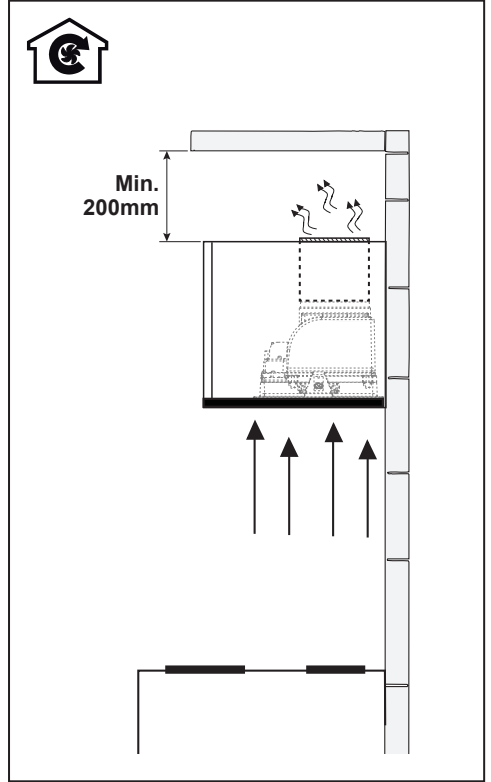

- EN** The hood must be installed inside a unit, so that the plastic casing around the hood cannot be reached when installation is complete.
- NO** Kjøkkenviften må installeres i et kjøkkenskap, slik at kjøkkenviftens plastdeksel ikke kan nås etter avsluttet installasjon.
- DA** Emhætten skal monteres i et møbel, så dens plastindpakningen ikke længere kan nås efter installationen.
- SV** Köksflåkten ska installeras inuti ett köksskåp på ett sådant sätt att köksflåktens plasthölje inte är åtkomligt efter installationen.

G1
2x

G

O1
2x

L = 8x (A= 520mm)
L = 10x (A= 700mm)

3

A	520	700
L1	497	677

4

5a