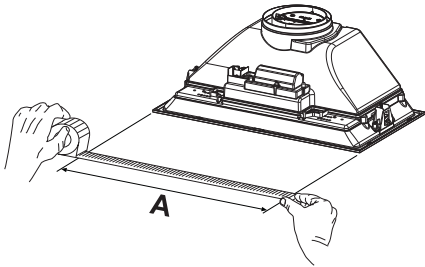

- EN** The hood must be installed inside a unit, so that the plastic casing around the hood cannot be reached when installation is complete.
- NO** Kjøkkenviften må installeres i et kjøkkenskap, slik at kjøkkenviftens plastdeksel ikke kan nås etter avsluttet installasjon.
- DA** Emhætten skal monteres i et møbel, så dens plastindpakningen ikke længere kan nås efter installationen.
- SV** Köksflåkten ska installeras inuti ett köksskåp på ett sådant sätt att köksflåktens plasthölje inte är åtkomligt efter installationen.

G1
2x

G

O1
2x

L = 8x (A= 520mm)
L = 10x (A= 700mm)

3

A	520	700
L1	497	677

4

5a