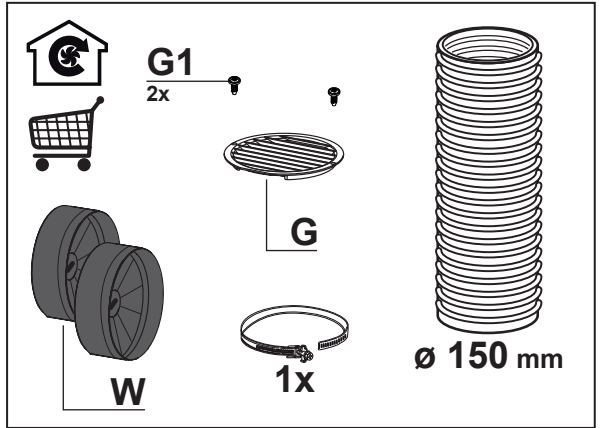

- EN** The hood must be installed inside a unit, so that the plastic casing around the hood cannot be reached when installation is complete.
- NO** Kjøkkenviften må installeres i et kjøkkenskap, slik at kjøkkenviftens plastdeksel ikke kan nås etter avsluttet installasjon.
- DA** Emhætten skal monteres i et møbel, så dens plastindpakningen ikke længere kan nås efter installationen.
- SV** Köksflåkten ska installeras inuti ett köksskåp på ett sådant sätt att köksflåktens plasthölje inte är åtkomligt efter installationen.

G1
2x

G

O1
2x

L = 8x (A= 520mm)
L = 10x (A= 700mm)

3

A	520	700
L1	497	677

4

5a