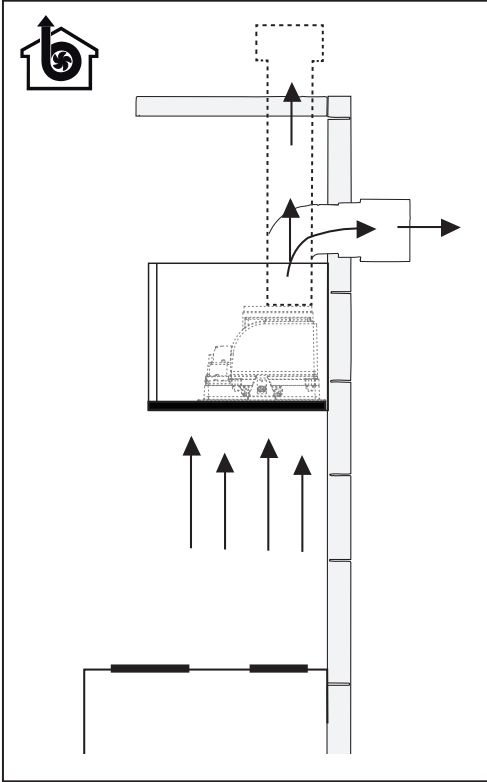

- EN** The hood must be installed inside a unit, so that the plastic casing around the hood cannot be reached when installation is complete.
- NO** Kjøkkenviften må installeres i et kjøkkenskap, slik at kjøkkenviftens plastdeksel ikke kan nås etter avsluttet installasjon.
- DA** Emhætten skal monteres i et møbel, så dens plastindpakningen ikke længere kan nås efter installationen.
- SV** Köksflåkten ska installeras inuti ett köksskåp på ett sådant sätt att köksflåktens plasthölje inte är åtkomligt efter installationen.

G1
2x

G

O1
2x

L = 8x (A= 520mm)
L = 10x (A= 700mm)

3

A	520	700
L1	497	677

4

5a