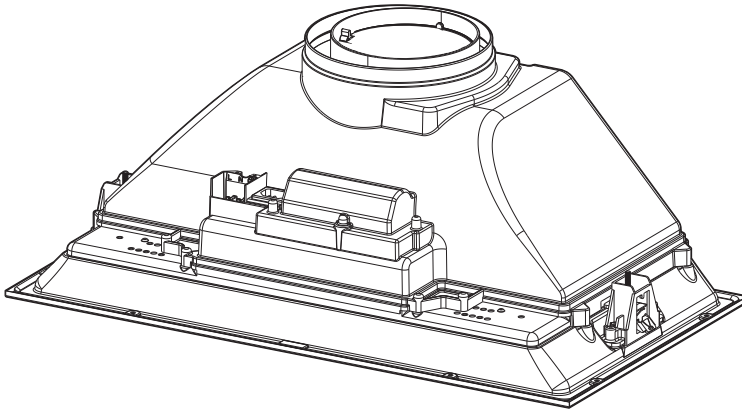

R

RØROS HETTA

- EN** INSTALLATION MANUAL
- NO** INSTALLASJONSVEILEDNING
- DA** INSTALLATIONSVEJLEDNING
- SV** INSTALLATIONSANVISNINGAR

VENUS

- EN** Warning! Before proceeding with installation, read the safety information in the User Manual.
- NO** Advarsel! Les sikkerhetsinstruksjonene i bruksveiledningen før apparatet installeres.
- DA** Advarsel! Læs sikkerhedsreglerne i brugsanvisningen inden installation.
- SV** Varning! Läs säkerhetsföreskrifterna i bruksanvisningen innan apparaten installeras.

- EN** The hood must be installed inside a unit, so that the plastic casing around the hood cannot be reached when installation is complete.
- NO** Kjøkkenviften må installeres i et kjøkkenskap, slik at kjøkkenviftens plastdeksel ikke kan nås etter avsluttet installasjon.
- DA** Emhætten skal monteres i et møbel, så dens plastindpakningen ikke længere kan nås efter installationen.
- SV** Köksflåkten ska installeras inuti ett köksskåp på ett sådant sätt att köksflåktens plasthölje inte är åtkomligt efter installationen.

G1
2x

G

O1
2x

L = 8x (A= 520mm)
L = 10x (A= 700mm)

3

A	520	700
L1	497	677

4

5a