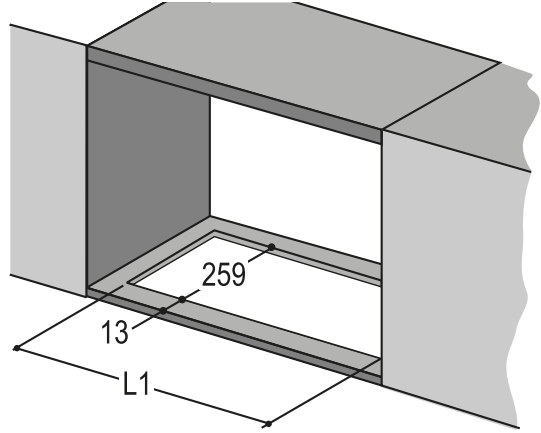

- EN** The hood must be installed inside a unit, so that the plastic casing around the hood cannot be reached when installation is complete.
- NO** Kjøkkenviften må installeres i et kjøkkenskap, slik at kjøkkenviftens plastdeksel ikke kan nås etter avsluttet installasjon.
- DA** Emhætten skal monteres i et møbel, så dens plastindpakningen ikke længere kan nås efter installationen.
- SV** Köksflåkten ska installeras inuti ett köksskåp på ett sådant sätt att köksflåktens plasthölje inte är åtkomligt efter installationen.

G1
2x

G

O1
2x

L = 8x (A= 520mm)
L = 10x (A= 700mm)

3

A	520	700
L1	497	677

4

5a