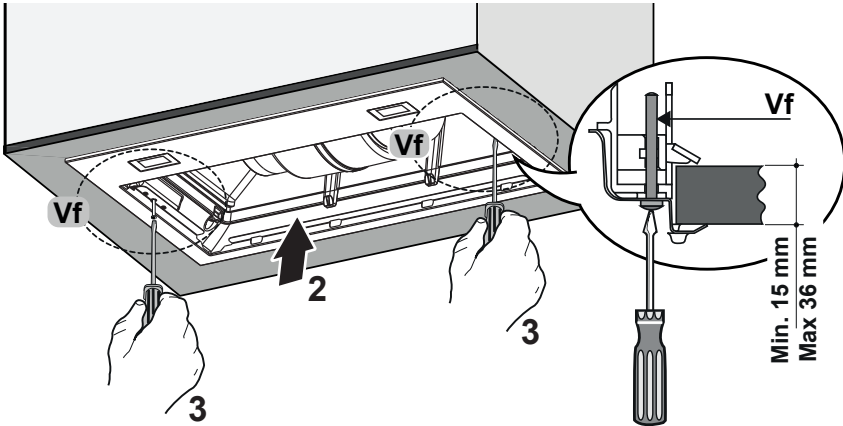

- EN** The hood must be installed inside a unit, so that the plastic casing around the hood cannot be reached when installation is complete.
- NO** Kjøkkenviften må installeres i et kjøkkenskap, slik at kjøkkenviftens plastdeksel ikke kan nås etter avsluttet installasjon.
- DA** Emhætten skal monteres i et møbel, så dens plastindpakningen ikke længere kan nås efter installationen.
- SV** Köksflåkten ska installeras inuti ett köksskåp på ett sådant sätt att köksflåktens plasthölje inte är åtkomligt efter installationen.

G1
2x

G

O1
2x

L = 8x (A= 520mm)
L = 10x (A= 700mm)

3

A	520	700
L1	497	677

4

5a