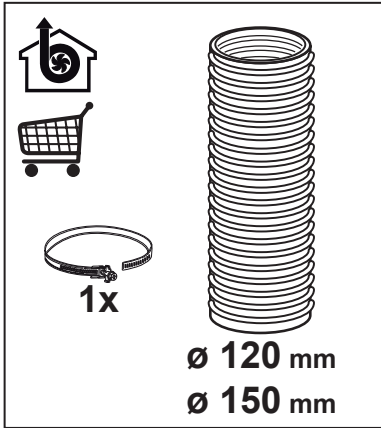

- EN** The hood must be installed inside a unit, so that the plastic casing around the hood cannot be reached when installation is complete.
- NO** Kjøkkenviften må installeres i et kjøkkenskap, slik at kjøkkenviftens plastdeksel ikke kan nås etter avsluttet installasjon.
- DA** Emhætten skal monteres i et møbel, så dens plastindpakningen ikke længere kan nås efter installationen.
- SV** Köksflåkten ska installeras inuti ett köksskåp på ett sådant sätt att köksflåktens plasthölje inte är åtkomligt efter installationen.

G1
2x

G

O1
2x

L = 8x (A= 520mm)
L = 10x (A= 700mm)

3

A	520	700
L1	497	677

4

5a