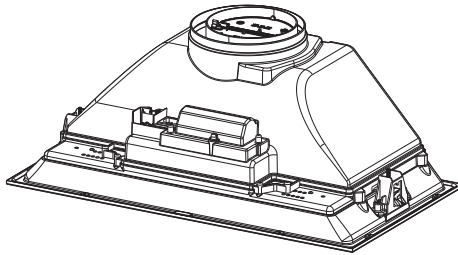

R

RØROS HETTA

- EN** INSTALLATION MANUAL
- NO** INSTALLASJONSVEILEDNING
- DA** INSTALLATIONSVEJLEDNING
- SV** INSTALLATIONSANVISNINGAR

VENUS

- EN** Warning! Before proceeding with installation, read the safety information in the User Manual.
- NO** Advarsel! Les sikkerhetsinstruksjonene i bruksveiledningen før apparatet installeres.
- DA** Advarsel! Læs sikkerhedsreglerne i brugsanvisningen inden installation.
- SV** Varning! Läs säkerhetsföreskrifterna i bruksanvisningen innan apparaten installeras.

- EN** The hood must be installed inside a unit, so that the plastic casing around the hood cannot be reached when installation is complete.
- NO** Kjøkkenviften må installeres i et kjøkkenskap, slik at kjøkkenviftens plastdeksel ikke kan nås etter avsluttet installasjon.
- DA** Emhætten skal monteres i et møbel, så dens plastindpakningen ikke længere kan nås efter installationen.
- SV** Köksflåkten ska installeras inuti ett köksskåp på ett sådant sätt att köksflåktens plasthölje inte är åtkomligt efter installationen.

G1
2x

G

O1
2x

L = 8x (A= 520mm)
L = 10x (A= 700mm)

3

A	520	700
L1	497	677

4

5a