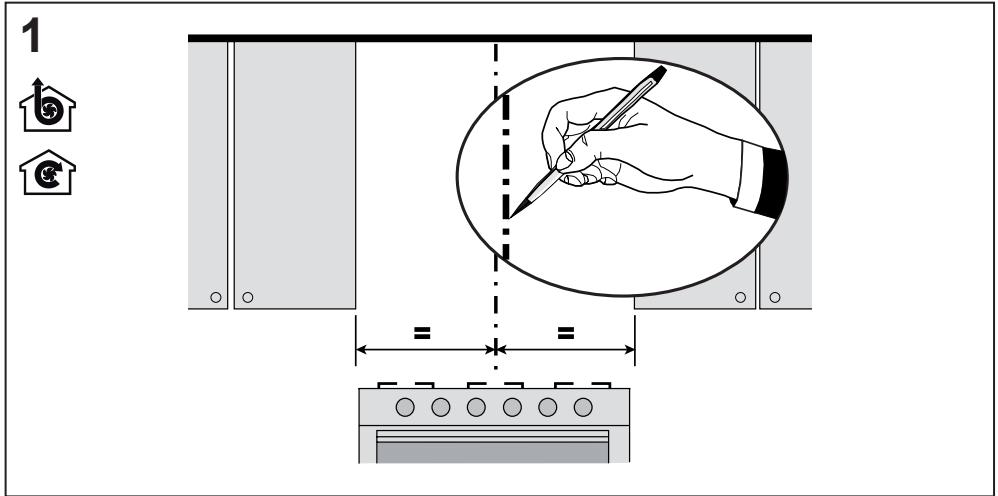

R

RØROS HETTA

- EN** INSTALLATION MANUAL
- NO** INSTALLASJONSVEILEDNING
- DA** INSTALLATIONSVEJLEDNING
- SV** INSTALLATIONSANVISNINGAR

VENUS

- EN** Warning! Before proceeding with installation, read the safety information in the User Manual.
- NO** Advarsel! Les sikkerhetsinstruksjonene i bruksveiledningen før apparatet installeres.
- DA** Advarsel! Læs sikkerhedsreglerne i brugsanvisningen inden installation.
- SV** Varning! Läs säkerhetsföreskrifterna i bruksanvisningen innan apparaten installeras.

- EN** The hood must be installed inside a unit, so that the plastic casing around the hood cannot be reached when installation is complete.
- NO** Kjøkkenviften må installeres i et kjøkkenskap, slik at kjøkkenviftens plastdeksel ikke kan nås etter avsluttet installasjon.
- DA** Emhætten skal monteres i et møbel, så dens plastindpakningen ikke længere kan nås efter installationen.
- SV** Köksflåkten ska installeras inuti ett köksskåp på ett sådant sätt att köksflåktens plasthölje inte är åtkomligt efter installationen.

G1
2x

G

O1
2x

L = 8x (A= 520mm)
L = 10x (A= 700mm)

3

A	520	700
L1	497	677

4

5a